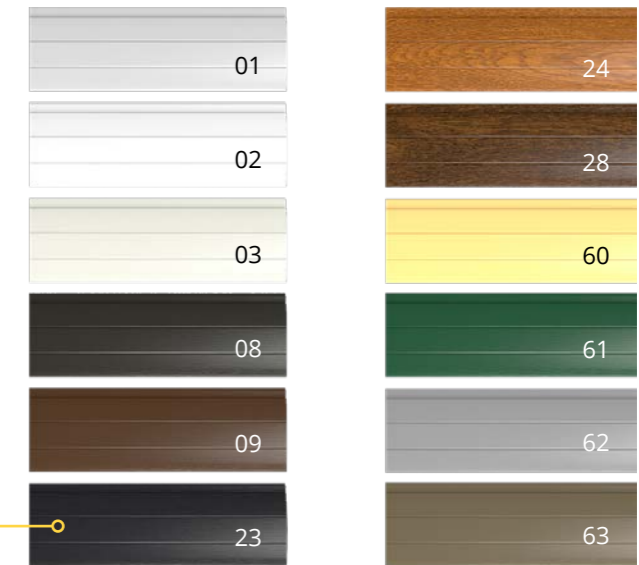

Aluminium rolluiken gevuld met thermisch isolerend schuim zijn verkrijgbaar in een breed scala aan kleuren waarmee u het uiterlijk van de zonwering kunt aanpassen aan de specificiteit van het gebouw. Het is mogelijk om eindlijsten in dezelfde kleur te gebruiken, wat de esthetische waarde en het uiterlijk van het volledige rolluik aanzienlijk beïnvloedt. De hoge kwaliteit en stijfheid van de lamellen garanderen een uitstekende energie-efficiëntie, evenals duurzaamheid en weerstand tegen de wind. Bovendien zorgt het breed kleurenscale van de lamellen van de rolluiken voor een elegante afwerking en een esthetische oplossing.