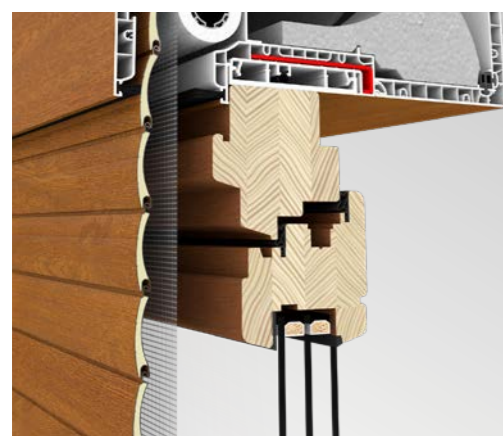

D
DRUTEX
ENGINEERED FOR YOU

Rolluiken

PVC, ALUMINIUM

WWW.DRUTEX.EU

Systeem van opbouw PVC rolluiken

De opgebouwde PVC-rolluiken vormen een systeem van rolluiken geïntegreerd in het raam, mogelijk om te worden gebruikt tijdens de bouw van een huis of bij het vervangen van de ramen. Het rijke kleurenpalet van de PVC-kasten en -geleiders en van de aluminium bepantsering, evenals de verscheidenheid aan rolluiken en beveiligingsinrichtingen, voldoen aan de verwachtingen van de klanten en de eisen van de moderne architectuur.

Het Drutex rolluikstelsel maakt installatie binnen en buiten mogelijk, waardoor alleen de geleider, het aluminium pantser en de onderste inspectiekap zichtbaar worden, wat een uitdrukking is van moderne architectuur en beantwoordt aan de huidige trends qua design.

Wist u dat...

Het mogelijk is om de rolluiken te verbinden met verschillende raamsystemen, waaronder aluminium of hout, dankzij het gebruik van een speciale adapter.

Systeemspecificatie

NIEUW

De verstevigingsconsole in de Drutex-rolluiken is gemaakt van kunststof (zogenoemd warm), in tegenstelling tot het staal van andere fabrikanten, waardoor de parameters qua energie-efficiëntie van het systeem aanzienlijk worden verbeterd en een optimale stijfheid van de constructie wordt verkregen.

Het sluiten van het rolluik gemaakt van aluminium profielen maakt de mogelijke opening mogelijk en versterkt deze extra.

NIEUW

De rolluikadapter - het oorspronkelijke ontwerp van de lat die het rolluik verbindt met het raam voor de Iglo 5, Iglo Light en Iglo Energy-systemen, is voorzien van een afdichting die een optimale dichtheid garandeert en uitstekende parameters oplevert op het gebied van thermische isolatie en luchtdoorlaatbaarheid.